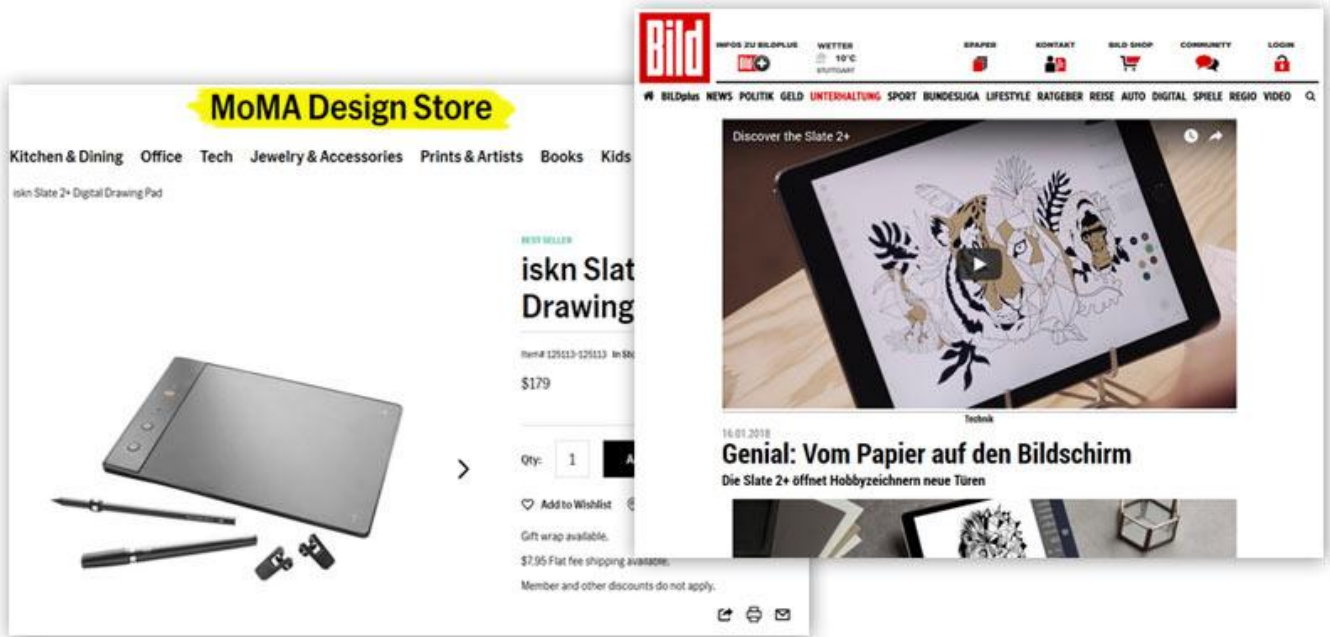

Beide finden den Slate2+ toll

Auszug aus Bild.de:

**Genial: Vom Papier auf den Bildschirm
Die Slate 2+ öffnet Hobbyzeichnern neue Türen**

Wir haben einige Logos, Schriftzüge für Geburtstagskarten und Bilder handgezeichnet und mit Photoshop weiter bearbeitet. Die Verbindung zum Mac klappte völlig problemlos. Die Slate wurde einwandfrei über die App erkannt und verband sich gleich beim ersten Versuch. Die Ergebnisse sind wirklich verblüffend. Sehr angenehm ist auch die Echtzeitübertragung auf den PC. Über die App kann man eine ganze Reihe Farben, Härtegrade, Deckkraft, Breite der Striche und mehr einstellen.

Slate2+

Geben Sie Ihren Stiften digitale Macht

Zeichnen Sie wie gewohnt

Mit dem Slate zeichnen Sie auf Papier mit Ihrem Lieblingsstift und Ihre Kreationen erwachen auf dem Bildschirm sofort zum Leben, mittels Bluetooth oder USB. Die Freude an Papier und die Magie der digitalen Welt sind endlich vereint.

Benutzen Sie Ihre Lieblingsstifte

Dank des iskn Ringes kombinieren Sie das natürliche Gefühl des Stiftes mit digitaler Macht. Schnappen Sie sich Ihren Lieblingsstift, stecken Sie den Ring auf und lassen Sie der Magie freien Lauf!

Zeichnen... und radieren Sie!

Slate ist das einzige Tablet, welches es Ihnen erlaubt zu zeichnen... und mit Ihren eigenen Zeichenutensilien zu radieren. Platzieren Sie den Ring beispielsweise nahe des Radiergummis auf der Stiftrückseite und los geht's: Sie können Ihre Zeichnungen gleichzeitig auf Papier und Bildschirm korrigieren.