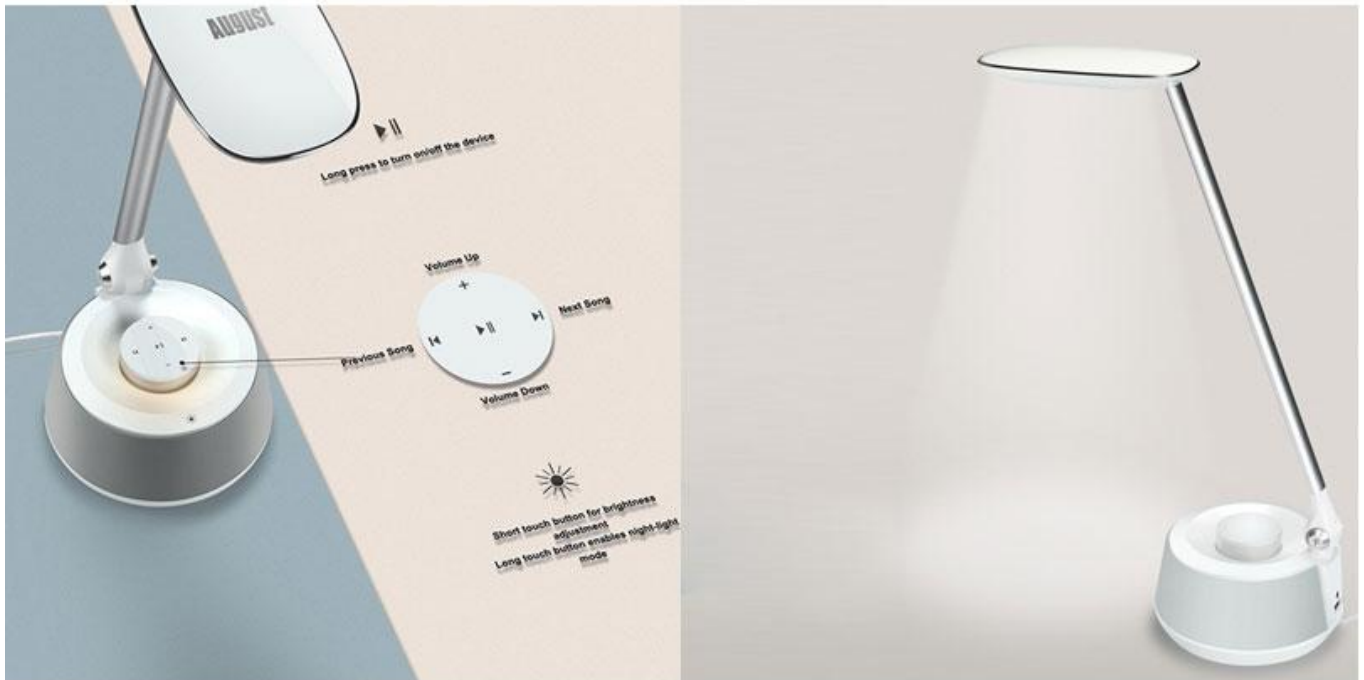

2.1A USB Fast Charging Port

Connect your phone or tablet via USB for fast charging.

When Bluetooth is turned on, the charger will provide a current of 1A. When Bluetooth is turned off, the charger will provide a current of 2.1A.

- Smooth Lighting
- 3 Brightness Levels
- Perfect for Any Occasion
- Anti-Skid Base
- 2.1A USB Fast Charging
- Intelligent Touch Switch
- Flicker free LED
- Light and Movable

Lieferumfang:

- LEC630
- Netzteil
- 3,5mm Audiokabel
- Inbusschlüssel
- Bedienungsanleitung