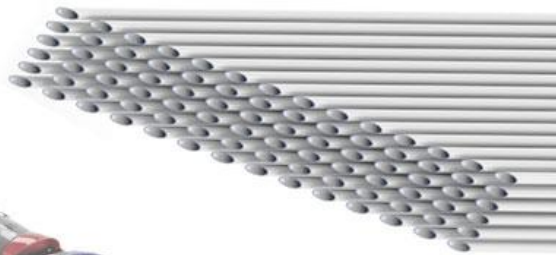

Dusty-Brush ist ein universeller Staubsaugeraufsatz für kleinste Bereiche, empfindliche Gegenstände und schwer zugängliche Bereiche.

Durch die einzigartige Konstruktion, vereinfacht und optimiert Dusty-Brush die Art der Reinigung und lässt bisher unerreichte Bereiche wieder glänzen.

Rock´n´ Roll am Muttertag - Dusty Brush

Wichtigste Features im Überblick

Hoch belastbar und flexibel zugleich.

Antistatisch*

Verschiedene Größen
1,8mm/2,3mm/2,8mm

Universal für jeden
Staubsauger

100 % Made in Germany

Rock´n´ Roll am Muttertag - Dusty Brush

Vereint Belastbarkeit und Flexibilität.
Somit sind auch starke Belastungen kein Problem.

Hier kommt ein hochmolekularer thermoplastischer Kunststoff zum Einsatz. Dusty-Brush lässt sich deshalb gut biegen. Sie kommen also an schwer zugängliche Stellen.

Die hohe Luftgeschwindigkeit an der Düsen Spitze entfernt Staub und Schmutz auch auf glatten Flächen.

Vorteil: Möbel können vom Staub befreit werden.
Anderst als bei Mikrofasertüchern, Möbeltücher oder Staubwedel, wird die zu behandelnde Fläche nicht statisch aufgeladen. Der Staub wird direkt eingesaugt.