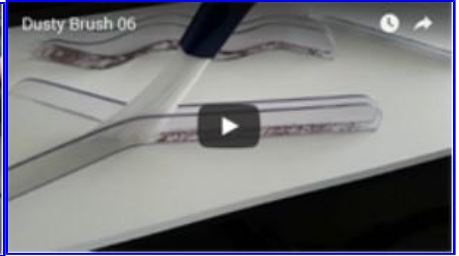

<https://youtu.be/whOdnI0USyY>