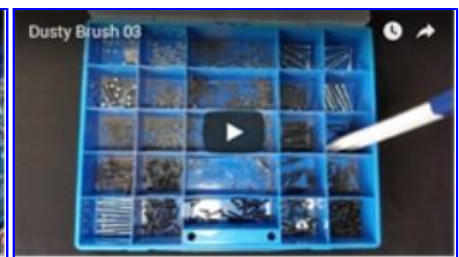

<https://youtu.be/n_QOjWQNOsY>