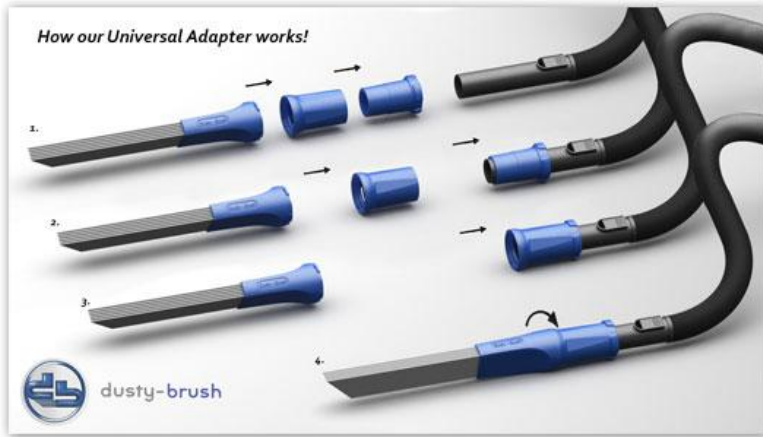

Dusty-Brush ist ein universeller Staubsaugeraufsatz für kleinste Bereiche, empfindliche Gegenstände und schwer zugängliche Bereiche.

Durch die einzigartige Konstruktion, vereinfacht und optimiert Dusty-Brush die Art der Reinigung und lässt bisher unerreichte Bereiche wieder glänzen.

Rock´n´ Roll am Muttertag - Dusty Brush

Vereint Belastbarkeit und Flexibilität.
Somit sind auch starke Belastungen kein Problem.

Hier kommt ein hochmolekularer thermoplastischer Kunststoff zum Einsatz. Dusty-Brush lässt sich deshalb gut biegen. Sie kommen also an schwer zugängliche Stellen.

Viele schaffen mehr als Einer

Erst die hohe Anzahl an Röhren macht alles möglich.
Wie bei einer Bürste, schmiegen sie sich jeder noch so kleinen Unebenheit an. Reibend wird auch größerer Schmutz entfernt und eingesaugt.
Die Saugleistung wird optimal verteilt.

Die hohe Luftgeschwindigkeit an der Düsen Spitze entfernt Staub und Schmutz auch auf glatten Flächen.

Vorteil: Möbel können vom Staub befreit werden.
Anderst als bei Mikrofasertüchern, Möbeltücher oder Staubwedel, wird die zu behandelnde Fläche nicht statisch aufgeladen. Der Staub wird direkt eingesaugt.