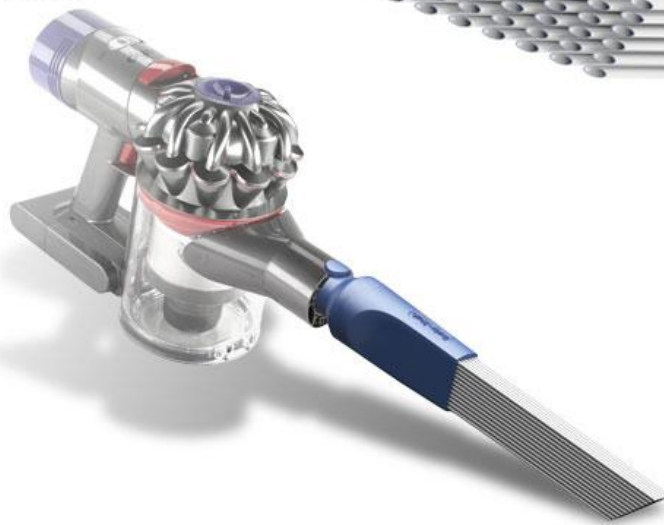

Dusty-Brush ist ein universeller Staubsaugeraufsatz für kleinste Bereiche, empfindliche Gegenstände und schwer zugängliche Bereiche.

Durch die einzigartige Konstruktion, vereinfacht und optimiert Dusty-Brush die Art der Reinigung und lässt bisher unerreichte Bereiche wieder glänzen.

- Reinigt schneller und effektiver als herkömmliche Reinigungsmittel.
- Erreicht schwer zugängliche Bereiche.
- Reinigt empfindliche Gegenstände mühelos.
- Ist strapazierfähig.
- Universell einsetzbar.
- Vermindert die Staubbelastung