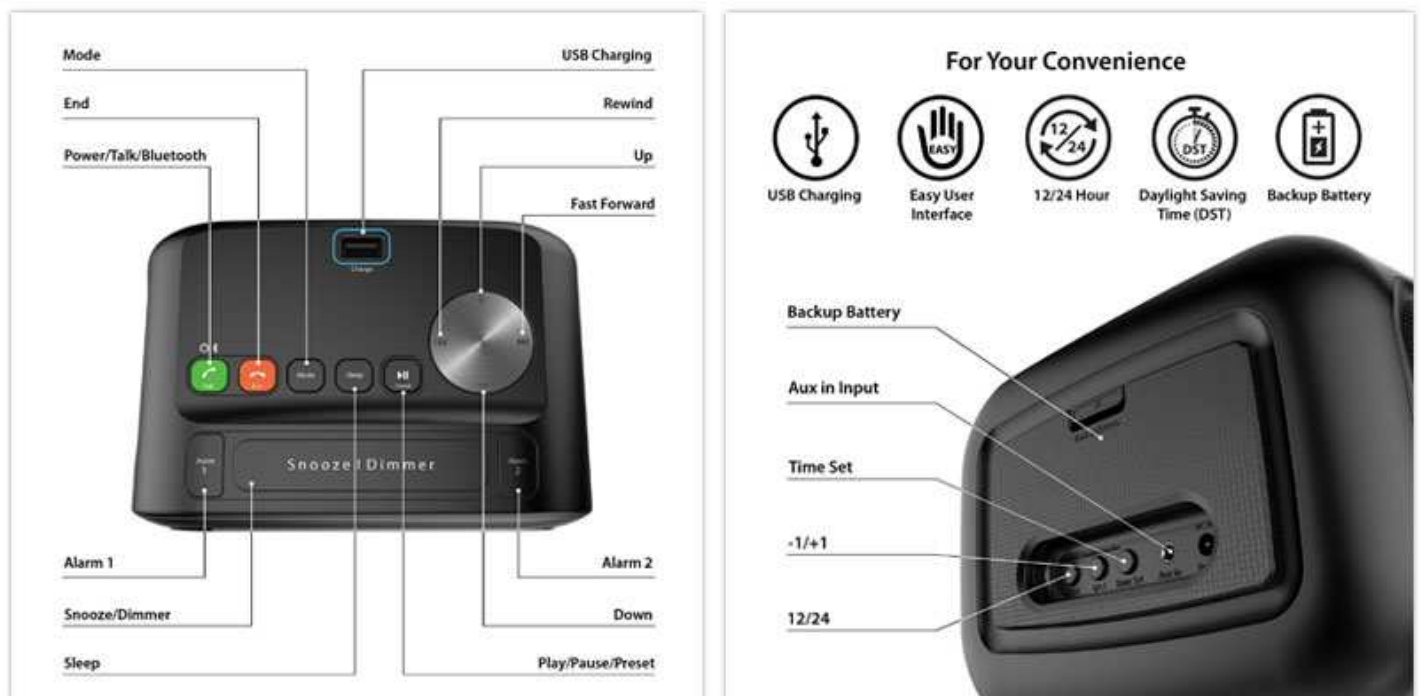

SO muss ein Wecker sein - Wecker 2.0 - der Morning Call 2 von iLuv

Jumbo LED-Display • Dual Alarm Uhr • Wireless Bluetooth Lautsprecher • FM-Radio
USB Ladeanschluss und Freisprecheinrichtung für das Smartphone

Das 1,4 Zoll Display (120 x 45 mm) mit weissen Ziffern kann in 5 Helligkeitsstufen eingestellt werden. Der 2 Watt Lautsprecher sorgt für den vollen Sound.

Das FM-Radio verfügt über 6 festlegbare Stationen. Zusätzlich kann man seine Lieblings-Songs per Bluetooth oder über den Aux-Anschluss aus dem Lautsprecher hören.

Über das eingebaute Mikro und die Freisprechfunktion kann man auch mal Anrufe entgegen nehmen, wenn das Smartphone gerade nicht am Bett liegt. Über den USB-Anschluss lässt sich das Smartphone, oder ein anderes mobiles Gerät einfach aufladen.

iLuv Morning Call 2

- Jumbo LED Display (1,4 Zoll) 120 x 45 mm, in 5 Stufen dimmbar
- Bluetooth
- Freisprech-Funktion
- 2 Watt Lautsprecher
- Dual Alarm
- Aux-Anschluss
- FM-Radio mit 6 speicherbaren Sendern
- USB-Ladebuchse
- Schlummer-Taste
- Stromversorgung: Netzteil